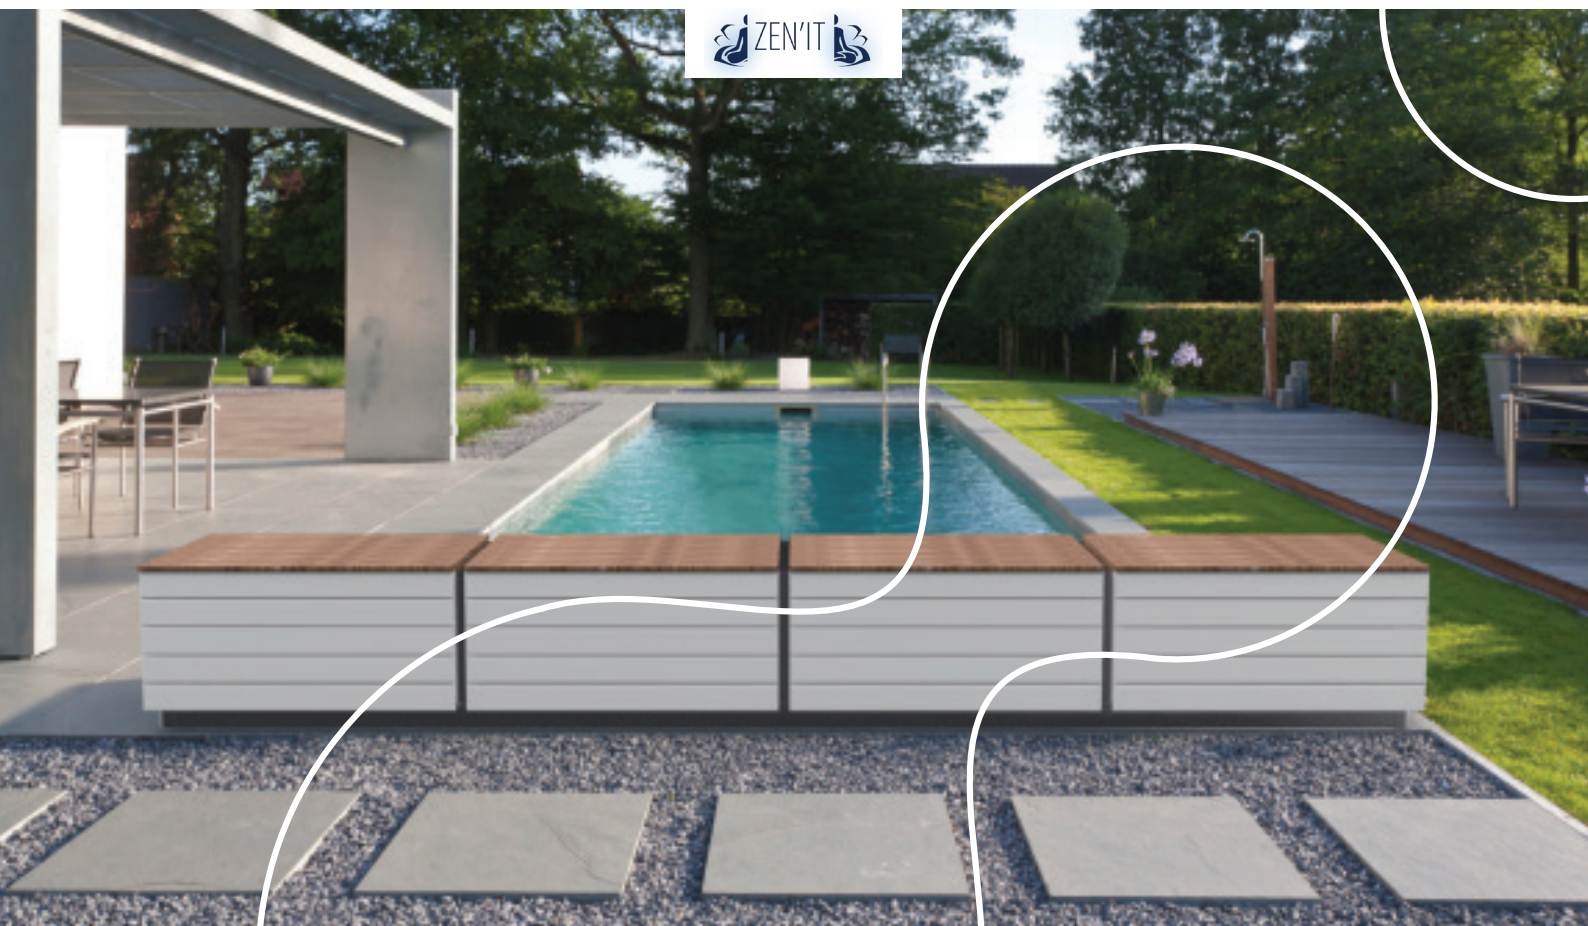

# ZEN'IT

BANC-COFFRE POUR COUVERTURE AUTOMATIQUE HORS SOL

- Habille l'axe de toutes les couvertures automatiques hors sol
- Pour la construction ou la rénovation
- Banc-Coffre esthétique au style contemporain

## SÉCURISER MAIS AUSSI EMBELLIR !

Un Banc-Coffre élégant conçu comme un meuble outdoor : ce nouvel équipement vient sublimer l'espace dédié à la piscine mais aussi, compléter l'aménagement de tous les espaces extérieurs. De style contemporain, ZEN'IT s'intègre à la perfection à tous les styles d'environnement extérieur. Fabriqué en France, le Banc-Coffre ZEN'IT est conçu par l'association de modules dont les matériaux sont de qualité première : en aluminium thermolaqué, PVC & Bois Exotique.

**3 en 1** : couvre élégamment l'enrouleur hors sol et son pied, offre une zone de stockage pour du matériel (*un robot, des produits de traitements, les jouets des enfants...*), pour se détendre en famille et entre amis en utilisation assise ou bain de soleil.

### HABILLAGE

Pratique cette zone de rangement ! Tout l'espace du banc est utilisé

Le Banc-Coffre Zen'it est livré avec des panneaux supérieurs en bois exotique. Pour les panneaux latéraux blancs, deux matériaux sont proposés: PVC ou aluminium thermolaqué. Les plinthes sont en aluminium thermolaqué gris anthracite (incluses avec la structure).