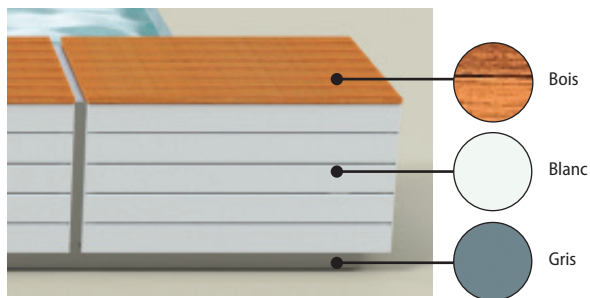

HABILLAGE

Pratique cette zone de rangement ! Tout l'espace du banc est utilisé

Le Banc-Coffre Zen'it est livré avec des panneaux supérieurs en bois exotique. Pour les panneaux latéraux blancs, deux matériaux sont proposés: PVC ou aluminium thermolaqué. Les plinthes sont en aluminium thermolaqué gris anthracite (incluses avec la structure).

INFORMATION PRATIQUE

Installation recommandée sur des terrasses en béton, carrelage, grès...

NOMBRE DE MODULES NÉCESSAIRES SELON LES DIMENSIONS DU BASSIN :

L = largeur piscine (m)	longueur max piscine (m)	nombre minimum de modules*	B = longueur totale banc (m)
≤ 3	9	3	3,6
≤ 4,2		4	4,8
≤ 5		5	6
≤ 5,4	8	5	6
≤ 6		6	7,2