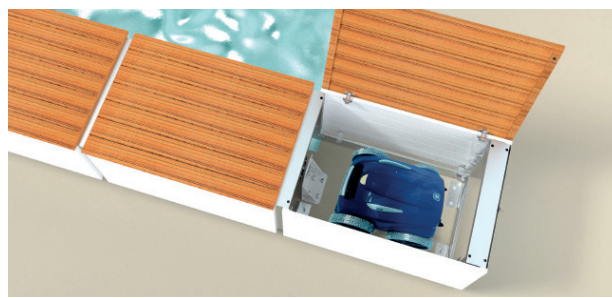

# ZEN'IT

BANC-COFFRE POUR COUVERTURE AUTOMATIQUE HORS SOL

- Habille l'axe de toutes les couvertures automatiques hors sol
- Pour la construction ou la rénovation
- Banc-Coffre esthétique au style contemporain

## SÉCURISER MAIS AUSSI EMBELLIR !

Un Banc-Coffre élégant conçu comme un meuble outdoor : ce nouvel équipement vient sublimer l'espace dédié à la piscine mais aussi, compléter l'aménagement de tous les espaces extérieurs. De style contemporain, ZEN'IT s'intègre à la perfection à tous les styles d'environnement extérieur. Fabriqué en France, le Banc-Coffre ZEN'IT est conçu par l'association de modules dont les matériaux sont de qualité première : en aluminium thermolaqué, PVC & Bois Exotique.

**3 en 1** : couvre élégamment l'enrouleur hors sol et son pied, offre une zone de stockage pour du matériel (*un robot, des produits de traitements, les jouets des enfants...*), pour se détendre en famille et entre amis en utilisation assise ou bain de soleil.

### HABILLAGE

Pratique cette zone de rangement ! Tout l'espace du banc est utilisé

Le Banc-Coffre Zen'it est livré avec des panneaux supérieurs en bois exotique. Pour les panneaux latéraux blancs, deux matériaux sont proposés: PVC ou aluminium thermolaqué. Les plinthes sont en aluminium thermolaqué gris anthracite (incluses avec la structure).