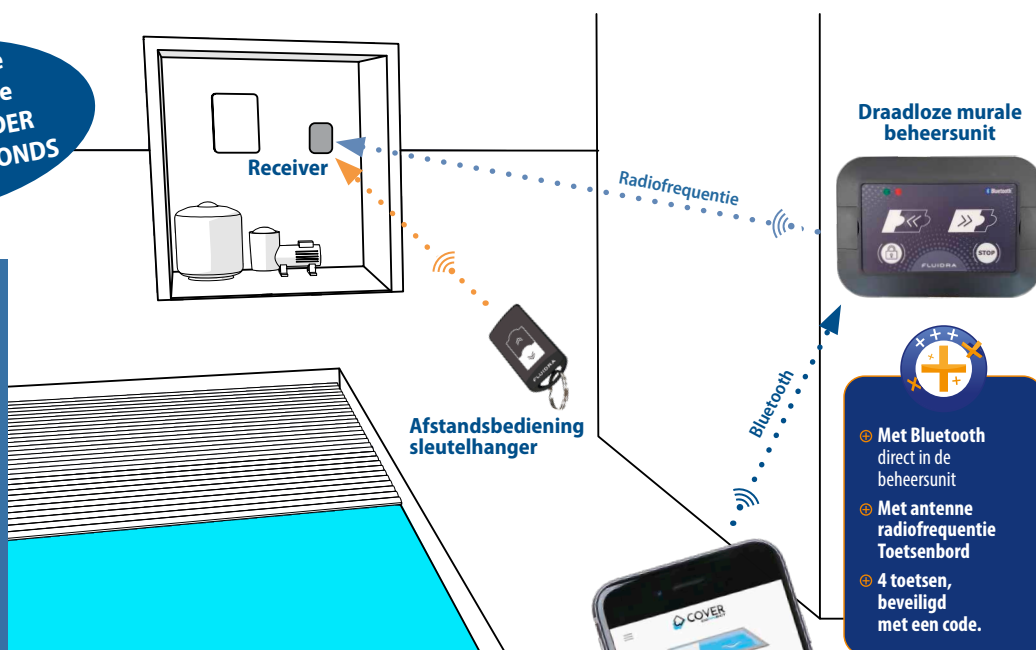

Voorbeeld van een installatie met een onder water mechanica

Draadloze murale beheersunit

- Met Bluetooth direct in de beheersunit
- Met antenne radiofrequentie Toetsenbord
- 4 toetsen, beveiligd met een code.

COVER CONNECT bestaat uit een radio receiver, te installeren in het technisch lokaal voor een onder water afdekking of in de poot van een bovengronds oprolsysteem, een murale draadloze beheersunit (zender) met Bluetooth en de COVER CONNECT applicatie.

- **Mobiele applicatie** : eenvoudig te gebruiken en intuïtief dankzij de gratis smartphone app zonder abonnement : COVER CONNECT. Compatibel met Android en iOS.
- **Murale draadloze beheersunit** : een autonomie tot wel 3 jaar voor een regelmatig gebruik met een lithium batterij.

		COVER CONNECT
Conform Norm NF P90-308	COVER CONNECT Murale draadloze beheersunit + receiver	Kit voor ONDER WATER AFDEKKING
		Kit voor BOVENGRONDSE AFDEKKING
Niet conform NF P90-308	Afstandsbediening sleutelhanger + receiver	Kit voor ONDER WATER AFDEKKING
		Kit voor BOVENGRONDSE AFDEKKING
		Extra afstandsbediening sleutelhanger