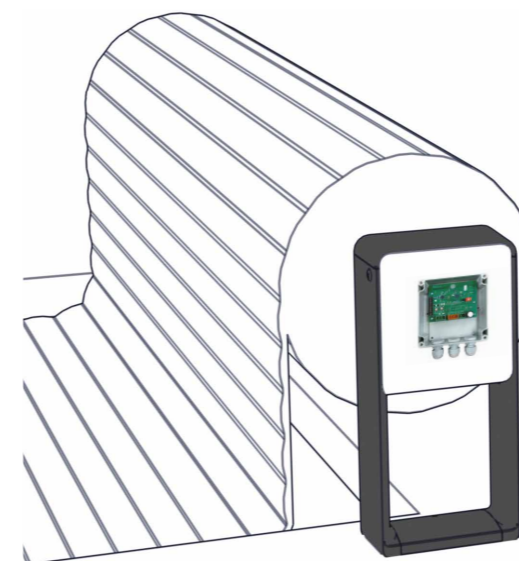

Bluetooth Receiver ingebouwd in de poot

Sleutelhangerafstandsbediening (optie)

Niet-conform aan de norm NF P90-308

Draadloze murale beheersunit (optie)

NF P90-308

Smartphone applicatie COVER CONNECT