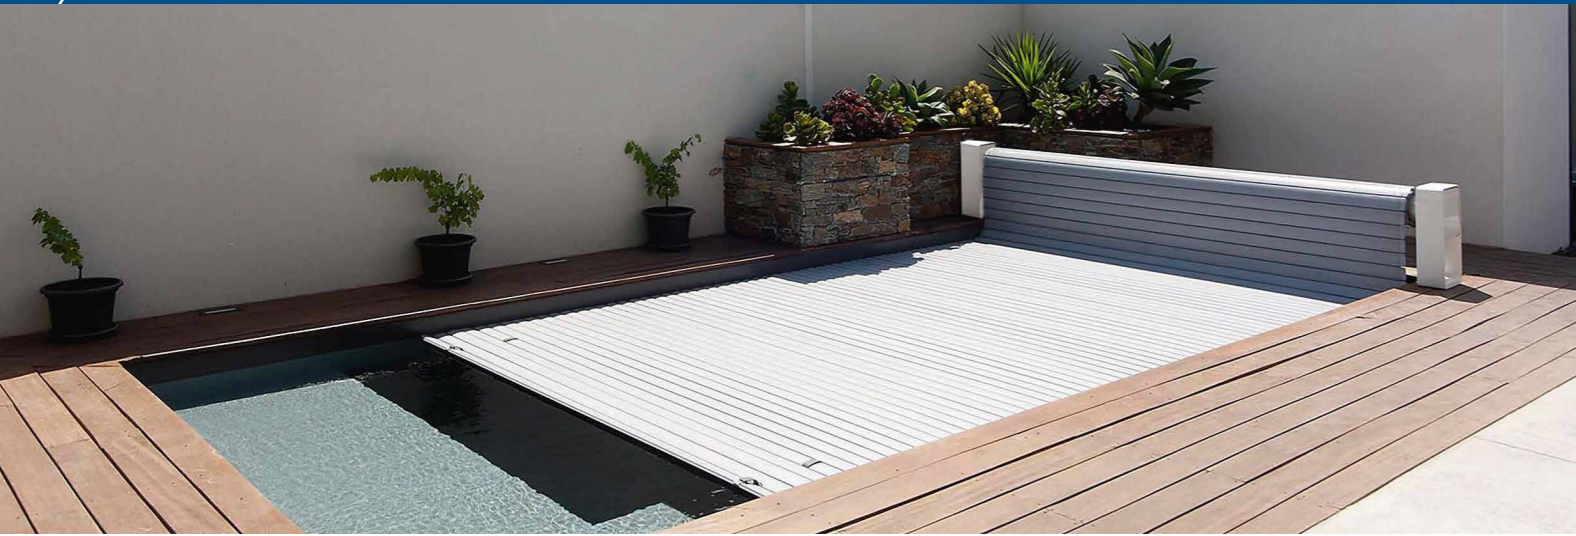

Waarom kiezen voor de Geautomatiseerde Afdekking OCTÉO

GEGARANDEERD VEILIG

De automatische afdekking OCTÉO garandeert een optimale beveiliging van het zwembad. Conform aan de norm **NF P 90-308** naar gelang het gekozen beveiligingssysteem :

1. **INOX beveiligingssysteem**, de afdekking is conform als, en alleen als **de binnenbreedte van het zwembad groter of gelijk is aan 2,30 m**
   - **ABS beveiligingssysteem**, de afdekking is conform als, en alleen als **de binnenbreedte van het zwembad groter of gelijk is aan 2 m**
2. Ultra resistente flenzen voor muur- of betonbevestiging sluiten het zwembad en zorgen voor een uitstekende beveiliging. Eenmaal gesloten is toegang tot het water onmogelijk*.

Als de afdekking OCTÉO gesloten is, heeft vuil van buitenaf, zoals bladvuil, pollen, stof..., geen toegang meer tot het zwembadwater.

Ten slotte garandeert OCTÉO tevens een thermische barrière : minder verdamping en warmteverlies.

TECHNISCHE EN PRAKTISCHE VOORDELEN

Eenvoudig te gebruiken : Dankzij de buismotor in de oprolas en met een eenvoudige draai aan de sleutel of vanaf uw Smartphone via de App Cover Connect, kan de afdekking in een handomdraai worden op- en uitgerold.

Ontkoppelbare motor: voor meer gemoedsrust & om het zwembad manueel te beveiligen bij langdurige stroomuitval of een andere mogelijke storing.

Gemoedsrust: standaard voorzien van een eindschakelaar. Zodra de sluiting is ingeschakeld, **stopt de afdekking automatisch aan het einde van het zwembad.**

Perfect aangepast aan de ontwikkelingen op de markt : voor de gebruikers die hebben gekozen voor waterbehandeling met een zoutelektrolyser, wordt OCTÉO standaard geleverd met stuurkast met contact voor het beheer van de doseermodule. De chloorproductie van de elektrolyser wordt beheerd volgens de door u instelde waardes, afhankelijk van of de automatische afdekking open of dicht is.

DESIGN EN VERVAARDIGING MADE IN FRANCE

Made in France, OCTÉO is ontworpen in samenwerking met een designer. De moderne, stijlvolle & luchtige vormgeving is tijdloos en de 4 gecombineerde kleuren zijn volkomen in harmonie met de trendboeken die in de decoratiesector zijn ontwikkeld : **Wit / Wit, Wit / Antraciet, Antraciet / Wit, Antraciet / Antraciet.**

Antraciet, Antraciet / Wit, Antraciet / Antraciet.

En voor nog meer harmonie, zijn de inox veiligheidsriemen passend bij de kleur van de PVC-lamellen.

De oprolas met een diameter van 146 of 196 mm is gemaakt van geanodiseerd aluminium en de poten van aluminium met **poedercoating** voor een hogere weerstand en duurzaamheid.

*Belangrijk: : een beveiligingsafdekking is geen vervanging voor gezond verstand en individuele verantwoordelijkheid. Het is evenmin een vervanging voor de waakzaamheid van ouders en/of verantwoordelijke volwassenen, die de essentiële factor blijft voor de bescherming van met name jonge kinderen.