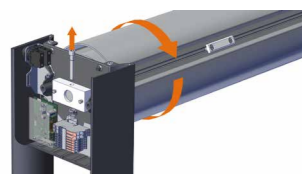

TECHNISCHE EN PRAKTISCHE VOORDELEN

Ontkoppelbare motor

Eenvoudig te gebruiken : Dankzij de buismotor in de oprolas en met een eenvoudige draai aan de sleutel of vanaf uw Smartphone via de App Cover Connect, kan de afdekking in een handomdraai worden op- en uitgerold.

Ontkoppelbare motor: voor meer gemoedsrust & om het zwembad manueel te beveiligen bij langdurige stroomuitval of een andere mogelijke storing.

Gemoedsrust: standaard voorzien van een eindschakelaar. Zodra de sluiting is ingeschakeld, **stopt de afdekking automatisch aan het einde van het zwembad.**

Perfect aangepast aan de ontwikkelingen op de markt : voor de gebruikers die hebben gekozen voor waterbehandeling met een zoutelektrolyser, wordt OCTÉO standaard geleverd met stuurkast met contact voor het beheer van de doseermodule. De chloorproductie van de elektrolyser wordt beheerd volgens de door u instelde waardes, afhankelijk van of de automatische afdekking open of dicht is.