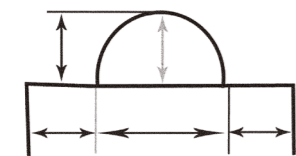

DE AFWERKINGEN VAN DE AFDEKKING EN DE TRAPPEN

Hoek uitsnijding

Vorm uitsnijding

Vormen

Romaanse trap

Rechte trap

Trap met vrije vorm

Trapezium

OPTIE OVERWINTERINGSZEIL VOOR AUTOMATISCHE AFDEKKING

Het zeil voor automatische afdekkingen is een zuinige oplossing om de lamellen in de winter te beschermen en het zwembad in de lente veel gemakkelijker en sneller te kunnen openen door te voorkomen dat bladvuil, dennennaalden of andere ongewenste vlekken de afdekking aantasten. Zeer lichtgrijs zeil, bevestigd aan de 4 hoeken van het zwembad.