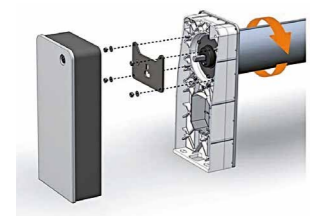

TECHNISCHE EN PRAKTISCHE VOORDELEN

Eenvoudig te gebruiken : Dankzij de buismotor in de oprolas en met een eenvoudige draai aan de sleutel of vanaf uw Smartphone via de App Cover Connect (optie), kan de afdekking in een handomdraai worden op- en uitgerold.

Ontkoppelbare motor: voor meer gemoedsrust & om het zwembad manueel te beveiligen bij langdurige stroomuitval of een andere mogelijke storing.

Gemoedsrust: Sveltéa is standaard voorzien van een eindstop. Zodra de sluiting is ingeschakeld, **stopt de afdekking automatisch aan het einde van het zwembad.**

Perfect aangepast aan de ontwikkelingen op de markt : voor gebruikers die hebben gekozen voor waterbehandeling met een zoutelektrolyser, is een elektrolysecontact optioneel beschikbaar. De chloorproductie van de elektrolyser wordt beheerd volgens de door u instelde waarden, afhankelijk van of de automatische afdekking open of dicht is.