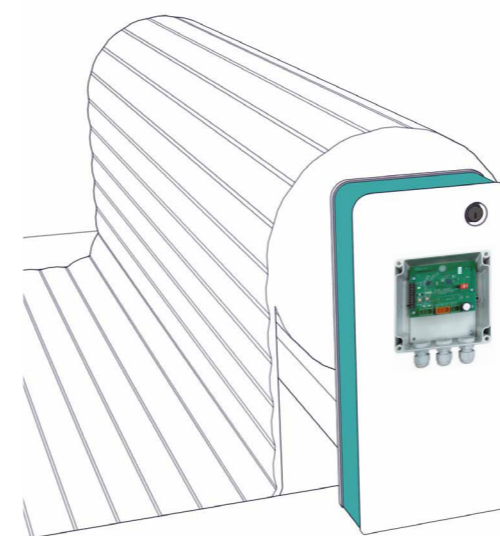

Bluetooth Receiver ingebouwd in de poot (optie)

Sleutelhangerafstandsbediening (optie)

Niet-conform aan de norm NF P90-308

Draadloze murale beheersunit (optie)

Smartphone applicatie
COVER CONNECT