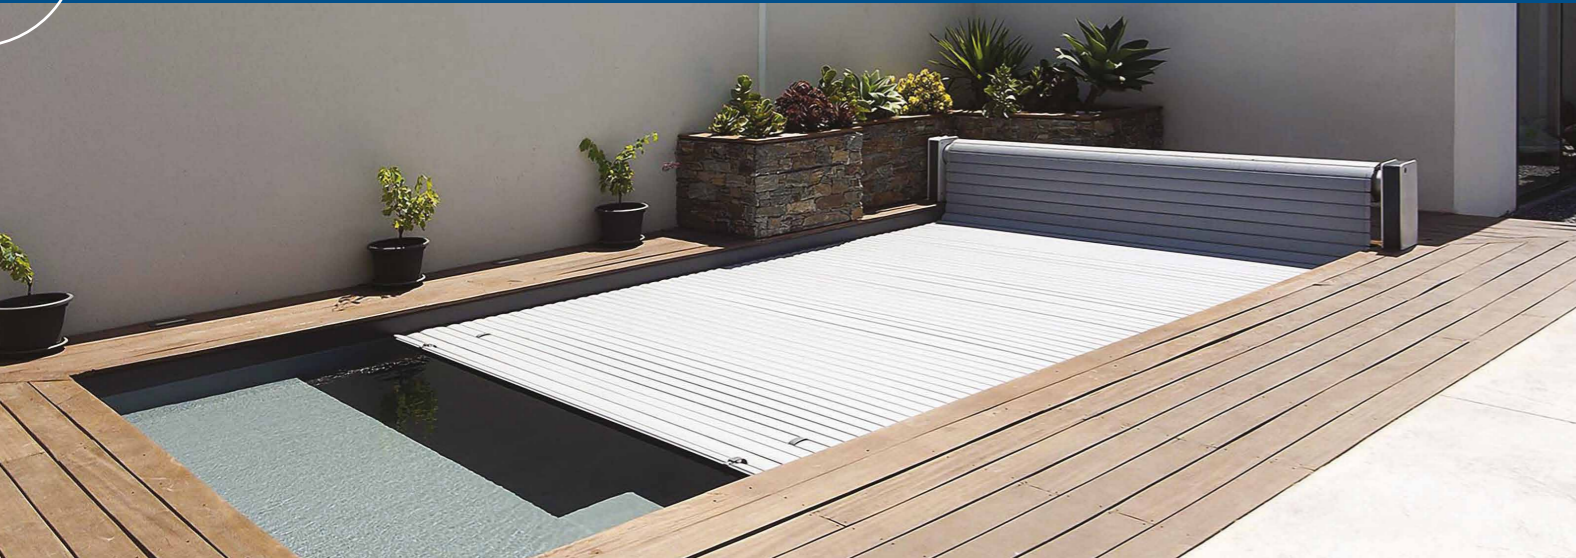

Waaron kiezen voor de Geautomatiseerde Afdekking SVELTÉA

GEGARANDEERD VEILIG

De automatische afdekking SVELTEA garandeert een optimale beveiliging van het zwembad. Conform aan de norm **NF P90-308** naar gelang het gekozen beveiligingssysteem :

1. **INOX beveiligingssysteem**, de afdekking is conform als, en alleen als **de binnenbreedte van het zwembad groter of gelijk is aan 2,30 m**
   - **ABS beveiligingssysteem**, de afdekking is conform als, en alleen als **de binnenbreedte van het zwembad groter of gelijk is aan 2 m**
2. Ultra resistente flenzen voor muur- of betonbevestiging sluiten het zwembad en zorgen voor een uitstekende beveiliging. Eenmaal gesloten is toegang tot het water onmogelijk*.

Als de afdekking SVELTEA gesloten is, heeft vuil van buitenaf, zoals bladvuil, pollen, stof..., geen toegang meer tot het zwembadwater.

Ten slotte garandeert SVELTEA tevens een thermische barrière : minder verdamping en warmteverlies.

TECHNISCHE EN PRAKTISCHE VOORDELEN

Eenvoudig te gebruiken : Dankzij de buismotor in de oprolas en met een eenvoudige draai aan de sleutel of vanaf uw Smartphone via de App Cover Connect (optie), kan de afdekking in een handomdraai worden op- en uitgerold.

Ontkoppelbare motor: voor meer gemoedsrust & om het zwembad manueel te beveiligen bij langdurige stroomuitval of een andere mogelijke storing.

Gemoedsrust: Sveltéa is standaard voorzien van een eindstop. Zodra de sluiting is ingeschakeld, **stopt de afdekking automatisch aan het einde van het zwembad.**

Perfect aangepast aan de ontwikkelingen op de markt : voor gebruikers die hebben gekozen voor waterbehandeling met een zoutelektrolyser, is een elektrolysecontact optioneel beschikbaar. De chloorproductie van de elektrolyser wordt beheerd volgens de door u instelde waarden, afhankelijk van of de automatische afdekking open of dicht is.

DESIGN EN VERVAARDIGING MADE IN FRANCE

De oprolas met een diameter van 146 mm is gemaakt van geanodiseerd aluminium. De gekleurde band op de poot is van aluminium met poedercoating. De rest van de poot is van ASA, een polymeer dat bijzonder goed bestand is tegen weersomstandigheden en UV-stralen. 4 trendy kleuren

zijn beschikbaar voor een perfecte combinatie met het witte kader : **Antraciet, Lichtgrijs, Turquoise en Wit.** En voor nog meer harmonie, zijn de inox veiligheidsriemen passend bij de kleur van de PVC-lamellen.

*Belangrijk: een beveiligingsafdekking is geen vervanging voor gezond verstand en individuele verantwoordelijkheid. Het is evenmin een vervanging voor de waakzaamheid van ouders en/of verantwoordelijke volwassenen, die de essentiële factor blijft voor de bescherming van met name jonge kinderen.