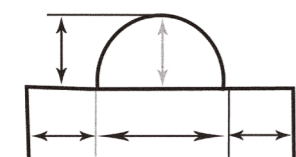

DE AFWERKINGEN VAN DE AFDEKKING EN DE TRAPPEN

Hoek uitsnijding

Vorm uitsnijding

Vormen

Romaanse trap

Rechte trap

Trap met vrije vorm

Trapezium

OPTIE OVERWINTERINGSZEIL VOOR AUTOMATISCHE AFDEKKING

Het zeil voor automatische afdekkingen is een zuinige oplossing om de lamellen in de winter te beschermen en het zwembad in de lente veel gemakkelijker en sneller te kunnen openen door te voorkomen dat bladvuil, dennennaalden of andere ongewenste vlekken de afdekking aantasten. Zeer lichtgrijs zeil, bevestigd aan de 4 hoeken van het zwembad.