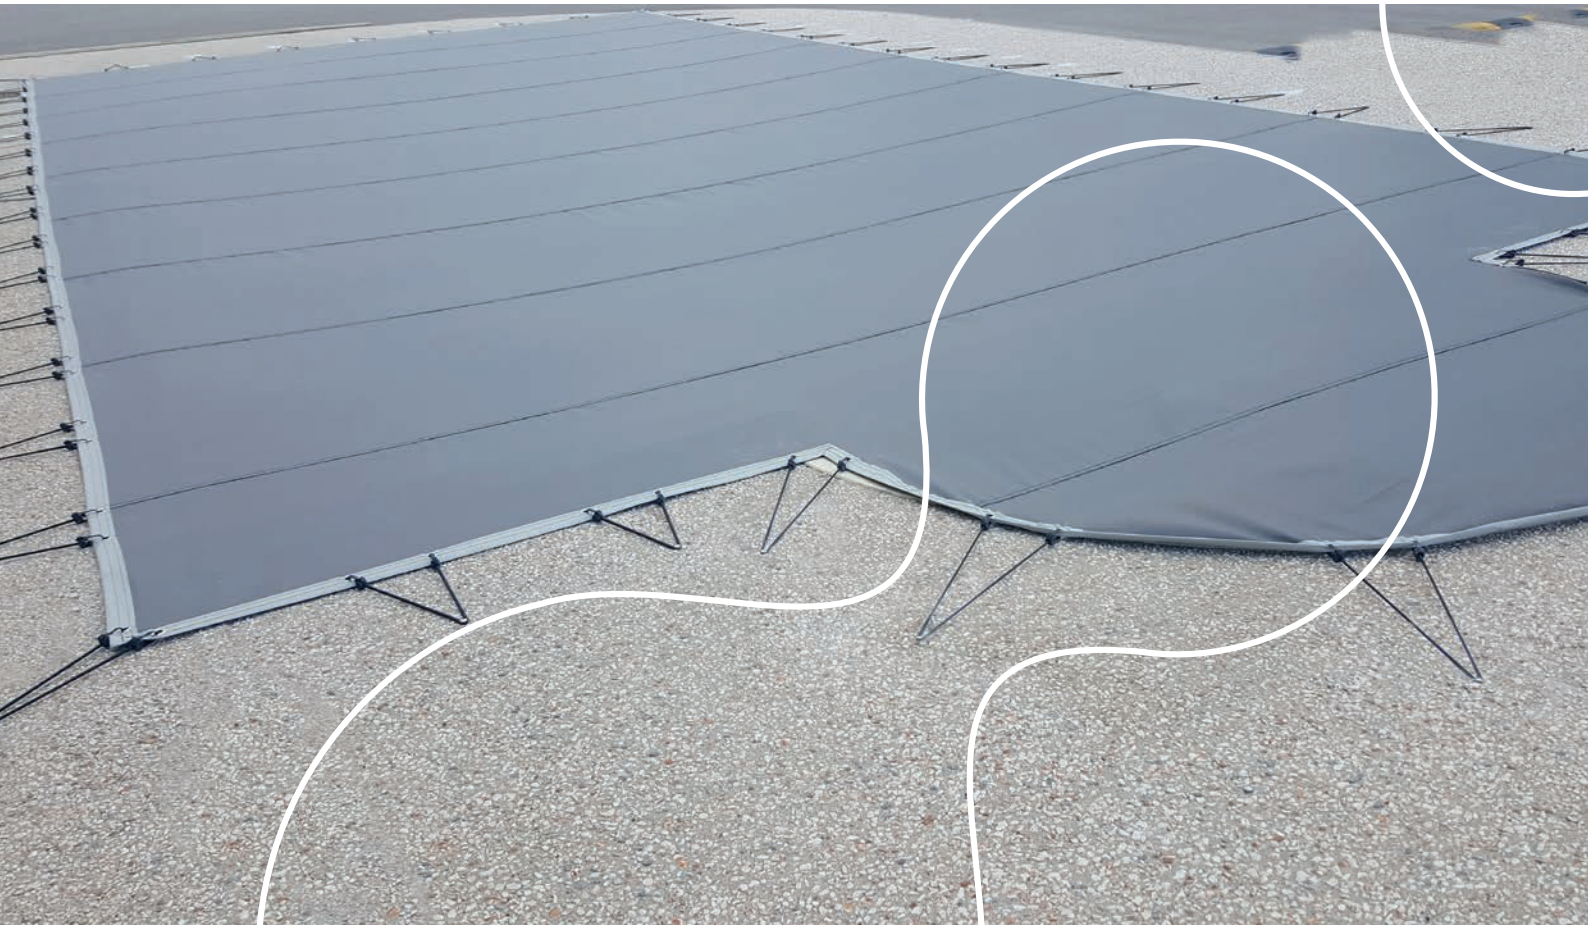

TENORA

OVERWINTERINGSAFDEKKING

- Beschermt uw zwembad
- Verzekert de veiligheid
- Beschikbaar in 3 kleuren met 5 bevestigingsystemen

3 JAAR
GARANTIE

FLUIDRA

IN DE EERSTE PLAATS BEVEILIGEN

De TENORA-afdekking is een geweven polypropyleennet van 150 g/m². Deze afdekking is alleen beschikbaar voor zwembaden tot 12 x 6 m; daarboven voldoet de afdekking niet meer aan de veiligheidsnorm en wordt aldus gezien als decoratie.

De TENORA-afdekking wordt gemaakt in Frankrijk en profiteert van een optimale weerstand dankzij de ingenaaide verstevigingsband over de gehele omtrek. De overloop van 30 cm rondom, garandeert een ideale bescherming van het zwembad.

Deze afdekking is beschikbaar in 3 kleuren: blauw, groen en grijs. Met 5 bevestigingsvarianten kan de afdekking op elke soort ondergrond (hout, tegels, gazon...) bevestigd worden.

Tot slot is de afdekking aanpasbaar aan verschillende vormen met trappen of ladders.

De afdekking wordt verpakt in een kartonnen doos geleverd met een toelichtende handleiding.

BEVESTIGINGEN

Conform aan de norm NF P 90-308				Niet conform aan de norm NF
Versie B	Versie T	Versie D	Versie SPPE	Versie G
				
Voor houten ondergrond, Sandow 60cm + ringbout hout	Sandow 60cm + ringbout inox	Sandow 60cm + ringbout fitting	Sandow SPPE + ringbout fitting	Voor gras Sandow 60 cm + ringbout gras