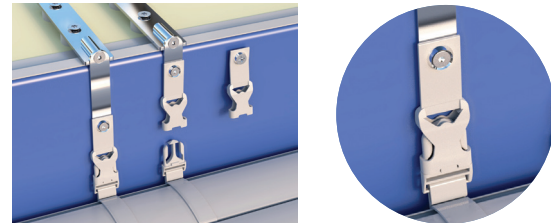

OCTÉO, DE BESTANDDELEN :

DE LAMELLEN VOOR DE AUTOMATISCHE AFDEKKING

Lamelles zijn een onmisbaar bestanddeel van de bovengrondse automatische afdekking. Ze moeten conform aan de norm zijn maar ook stijlvol & duurzaam.

PVC-lamelles garanderen :

- Een conformiteit aan de norm,
- Een perfecte weerstand tegen UV-stralen en schokken,
- Een gestroomlijnd lamelprofiel en een breed assortiment aan kleuren, passend bij elke omgeving,
- Een uitstekende drijfbaarheid en waterdichtheid dankzij de gelaste doppen,
- Een garantie van 3 jaar op de waterdichtheid,
- Een compatibiliteit met zoutelektrolyse,
- Een afsnijding voor alle configuraties zwembaden.

Eerste lamel met geleidingswieltje voor een perfect oprollen op de as

DE BEVEILIGINGS-SYSTEMEN

Voor wand- of betonbevestiging

Een lussysteem met stoffen riem

ABS-systeem

INOX-systeem

Ring van 316 L INOX+ riem van PVC in dezelfde kleur als de lamel

OPTIE OVERWINTERINGSZEIL VOOR AUTOMATISCHE AFDEKKING

Het zeil voor automatische afdekkingen is een zuinige oplossing om de lamellen in de winter te beschermen en het zwembad in de lente veel gemakkelijker en sneller te kunnen openen door te voorkomen dat bladvuil, dennennaalden of andere ongewenste vlekken de afdekking aantasten. Zeer lichtgrijs zeil, bevestigd aan de 4 hoeken van het zwembad.