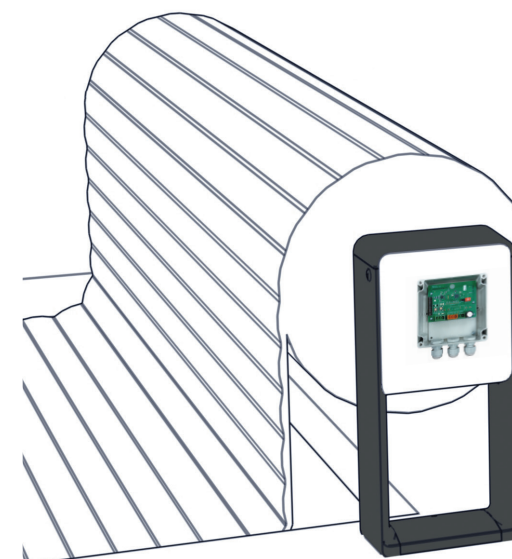

Bluetooth Receiver ingebouwd in de poot (optie)

Sleutelhangerafstandsbediening (optie)

Niet-conform aan de norm NF P90-308

Draadloze murale beheersunit (optie)

Smartphone applicatie
COVER CONNECT
Optie