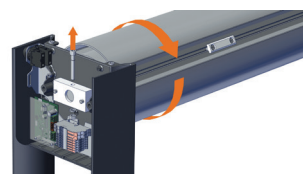

TECHNISCHE EN PRAKTISCHE VOORDELEN

Ontkoppelbare motor

Eenvoudig te gebruiken : Dankzij de buismotor in de oprolas met een eenvoudige draai aan de sleutel of vanaf uw SmartPhone via de App Cover Connect, kan de afdekking in een handomdraai worden op- en uitgerold.

Ontkoppelbare motor: voor meer gemoedsrust & om het zwembad manueel te beveiligen bij langdurige stroomuitval of een andere mogelijke storing.

Gemoedsrust: standaard voorzien van een eindschakelaar. Zodra de sluiting is ingeschakeld, **stopt de afdekking automatisch aan het einde van het zwembad.**

Perfect aangepast aan de ontwikkelingen op de markt : voor de gebruikers die hebben gekozen voor waterbehandeling met een zoutelektrolyser, wordt OCTÉO standaard geleverd met stuurkast met contact voor het beheer van de doseermodule. De chloorproductie van de elektrolyser wordt beheerd volgens de door u instelde waardes, afhankelijk van of de automatische afdekking open of dicht is.

DESIGN EN VERVAARDIGING
MADE IN FRANCE