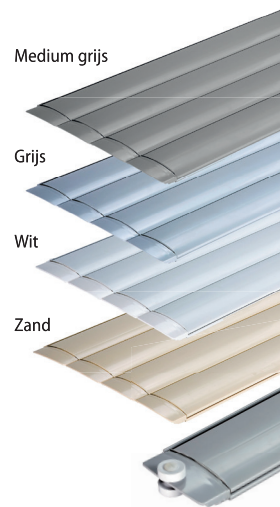

OCTÉO, DE BESTANDDELEN :

DE LAMELLEN VOOR DE AUTOMATISCHE AFDEKKING

Lamelles zijn een onmisbaar bestanddeel van de bovengrondse automatische afdekking. Ze moeten conform aan de norm zijn maar ook stijlvol & duurzaam.

PVC-lamelles garanderen :

- Een conformiteit aan de norm,
- Een perfecte weerstand tegen UV-stralen en schokken,
- Een gestroomlijnd lamelprofiel en een breed assortiment aan kleuren, passend bij elke omgeving,
- Een uitstekende drijfbaarheid en waterdichtheid dankzij de gelaste doppen,
- Een garantie van 3 jaar op de waterdichtheid,
- Een compatibiliteit met zoutelektrolyse,
- Een afsnijding voor alle configuraties zwembaden.

Eerste lamel met geleidingswieltje voor een perfect oprollen op de as

DE BEVEILIGINGS-SYSTEMEN

Voor wand- of betonbevestiging

Een lussysteem met stoffen riem

ABS-systeem

INOX-systeem

Ring van 316 L INOX+ riem van PVC in dezelfde kleur als de lamel