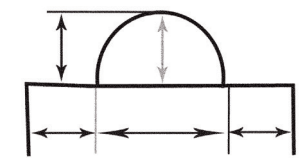

DE AFWERKINGEN VAN DE AFDEKKING EN DE TRAPPEN

Hoek uitsnijding

Vorm uitsnijding

Vormen

Romaanse trap

Rechte trap

Trap met vrije vorm

Trapezium

OPTIE OVERWINTERINGSZEIL VOOR AUTOMATISCHE AFDEKKING

Het zeil voor automatische afdekkingen is een zuinige oplossing om de lamellen in de winter te beschermen en het zwembad in de lente veel gemakkelijker en sneller te kunnen openen door te voorkomen dat bladvuil, dennennaalden of andere ongewenste vlekken de afdekking aantasten. Zeer lichtgrijs zeil, bevestigd aan de 4 hoeken van het zwembad.