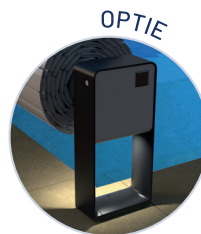

Made in France, OCTÉO is ontworpen in samenwerking met een designer. De moderne, stijlvolle & luchtige vormgeving is tijdloos en de 4 gecombineerde kleuren zijn volkomen in harmonie met de trendboeken die in de decoratiesector zijn ontwikkeld : **Wit / Wit, Wit / Antraciet, Antraciet / Wit, Antraciet / Antraciet.**

Antraciet, Antraciet / Wit, Antraciet / Antraciet.

Voor een aangename sfeerverlichting bij zonsondergang, is OCTÉO voorzien van solar LED-verlichting dankzij een klein zonnepaneel dat discreet in de basis is ingebouwd.

En voor nog meer harmonie, zijn de inox veiligheidsriemen passend bij de kleur van de PVC-lamellen.

De oprolas met een diameter van 146 of 196 mm is gemaakt van geanodiseerd aluminium en de poten van aluminium met **poedercoating** voor een hogere weerstand en duurzaamheid.

*Belangrijk: : een beveiligingsafdekking is geen vervanging voor gezond verstand en individuele verantwoordelijkheid. Het is evenmin een vervanging voor de waakzaamheid van ouders en/of verantwoordelijke volwassenen, die de essentiële factor blijft voor de bescherming van met name jonge kinderen.