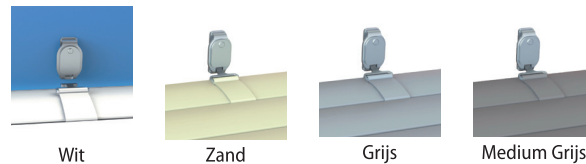

Eerste lamel met geleidingswieltje voor een perfect oprollen op de as

DE BEVEILIGINGS-SYSTEMEN

Voor wand- of betonbevestiging

Een lussysteem met stoffen riem

ABS-systeem

INOX-systeem

Ring van 316 L INOX+ riem van PVC in dezelfde kleur als de lamel

OPTIE OVERWINTERINGSZEIL VOOR AUTOMATISCHE AFDEKKING

Het zeil voor automatische afdekkingen is een zuinige oplossing om de lamellen in de winter te beschermen en het zwembad in de lente veel gemakkelijker en sneller te kunnen openen door te voorkomen dat bladvuil, dennennaalden of andere ongewenste vlekken de afdekking aantasten. Zeer lichtgrijs zeil, bevestigd aan de 4 hoeken van het zwembad.