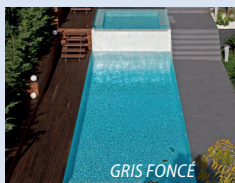

GRIS

GRIS FONCÉ

VERT CARAIBES

Ce coloris de liner donne un aspect « tropical » à l'eau de la piscine. Intégration idéale dans un environnement où la nature est florissante.