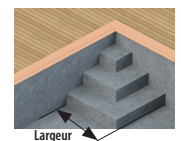

¼ CERCLE

MARCHE SPÉCIALE

ANGLE DROIT

ANGLE DROIT AVEC PLAGE

CARRÉ AVEC PLAGE

CARRÉ INTÉRIEUR

DROIT AVEC PLAGE

COFFRE POUR VOLET AUTOMATIQUE

ANGLE DROIT AVEC PLAGE
1 marche + plage
+ marches

CARRÉ & DROIT AVEC PLAGE
1 marche + plage
+ marches

Grâce à notre service spécialement dédié, recevez votre liner en un temps de record. Renseignez-vous auprès de votre revendeur AstralPool.