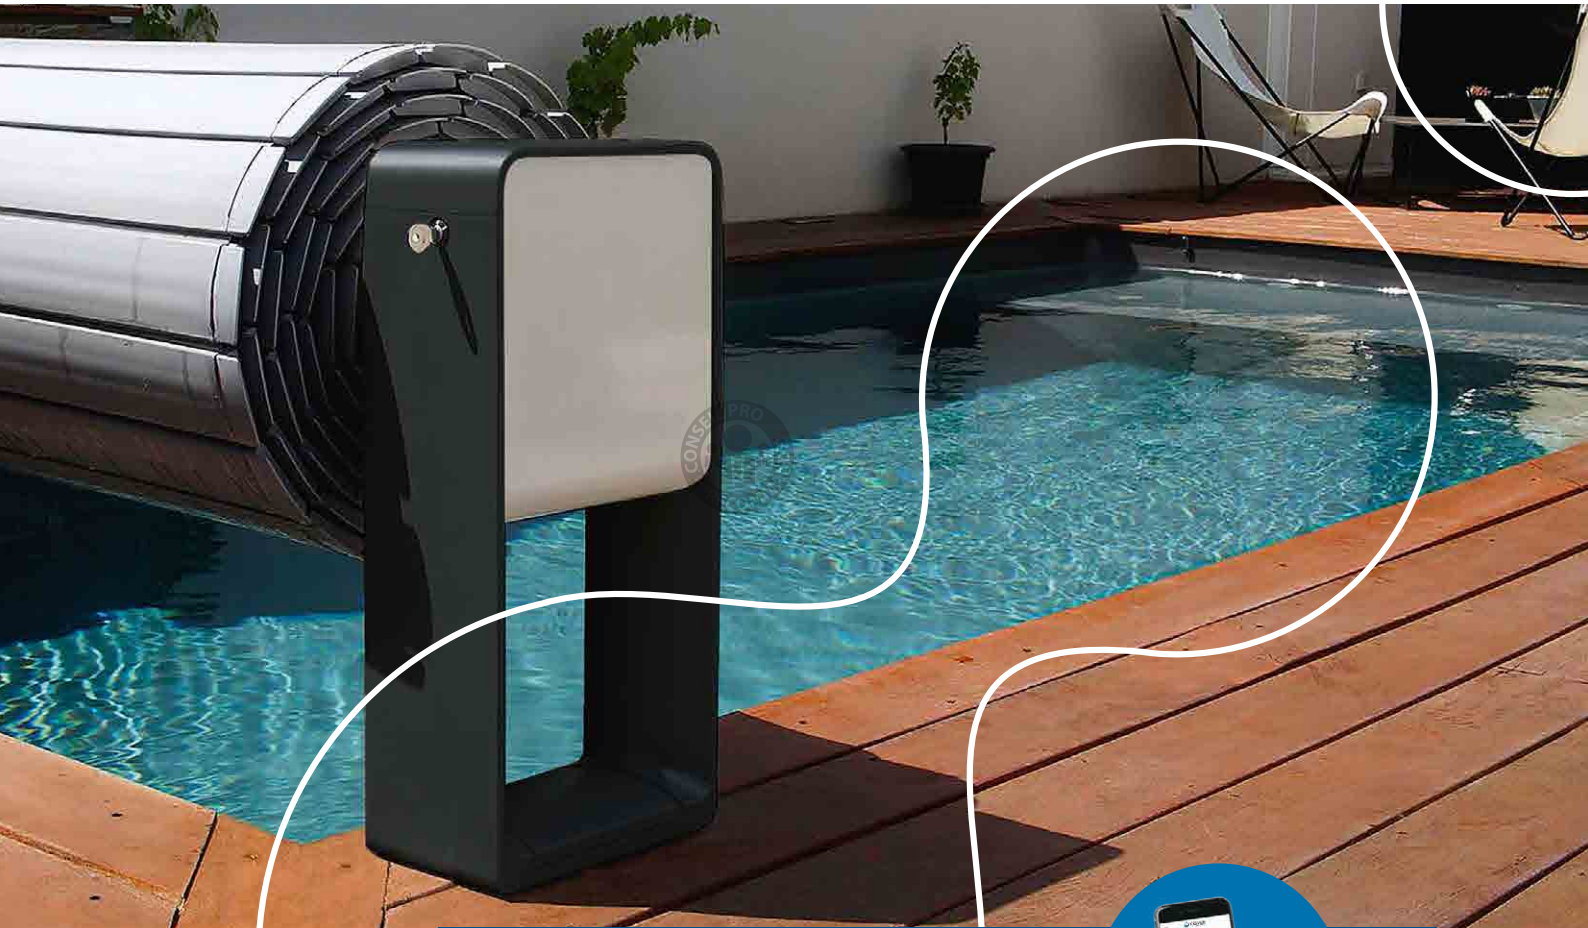

OCTEO

CUBIERTAS AUTOMÁTICAS ELEVADAS

- Formas y perfiles modernos
- 4 combinaciones de colores, a elegir
- Fabricación francesa
- App Cover Connect en opción para el control de la cubierta

5 AÑOS
GARANTÍA
MOTOR

FLUIDRA

Porqué elegir la cubierta automática OCTEO

SEGURIDAD GARANTIZADA

La cubierta automática OCTEO garantiza la seguridad máxima para su piscina. Cumpliendo con la normativa francesa NFP90-308 según el sistema de seguridad escogido:

La cubierta OCTEO, una vez cerrada, protege igualmente la piscina de la suciedad: hojas, polen, polvo... Finalmente, asegura también una barrera térmica: reduce la evaporación del agua y la pérdida de calor.

Primera lama con guía de rueda para la recogida sobre el eje

SISTEMAS DE SEGURIDAD

Fijación en la pared de la piscina o sobre el suelo

Sistema de hebilla con correa de tela

Tela blanca + hebilla blanca de PVC