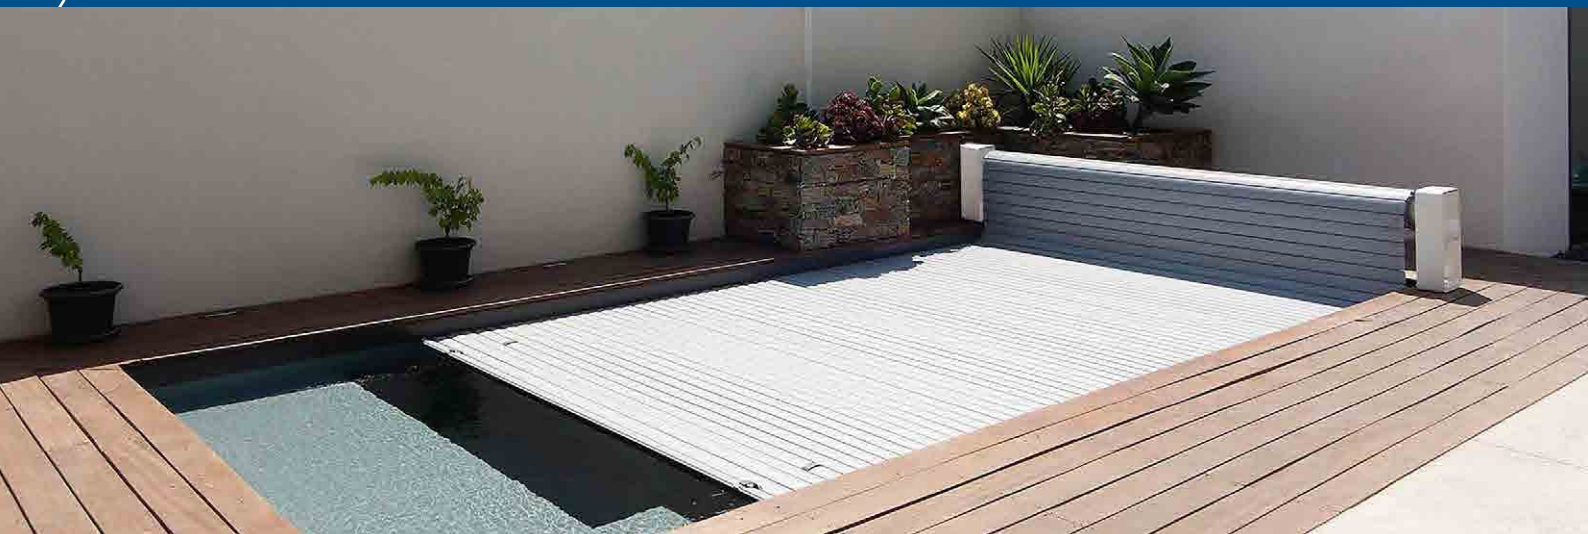

OCTEO

CUBIERTAS AUTOMÁTICAS ELEVADAS

- Formas y perfiles modernos
- 4 combinaciones de colores, a elegir
- Fabricación francesa
- App Cover Connect en opción para el control de la cubierta

5 AÑOS
GARANTÍA
MOTOR

FLUIDRA

Porqué elegir la cubierta automática OCTEO

SEGURIDAD GARANTIZADA

La cubierta automática OCTEO garantiza la seguridad máxima para su piscina. Cumpliendo con la normativa francesa NFP90-308 según el sistema de seguridad escogido:

La cubierta OCTEO, una vez cerrada, protege igualmente la piscina de la suciedad: hojas, polen, polvo... Finalmente, asegura también una barrera térmica: reduce la evaporación del agua y la pérdida de calor.

Primera lama con guía de rueda para la recogida sobre el eje

SISTEMAS DE SEGURIDAD

Fijación en la pared de la piscina o sobre el suelo

Sistema de hebilla con correa de tela

Tela blanca + hebilla blanca de PVC