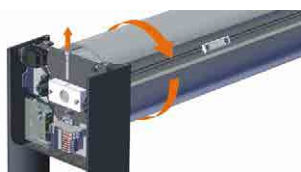

VENTAJAS TÉCNICAS Y PRÁCTICAS

FABRICACIÓN FRANCESA Y ESTÉTICA

Motor desembragable

Fácil utilización: gracias a su motor tubular montado en el interior del enrollador. Con una simple vuelta de llave o desde su SmartPhone mediante la App Cover Connect, la cubierta se recoge o se extiende en un momento.