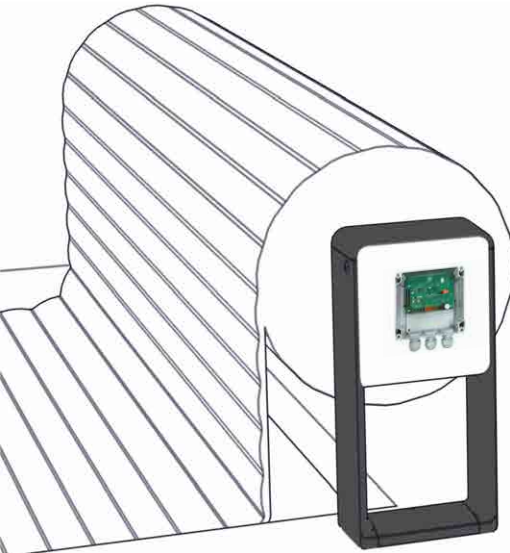

Receptor BlueTooth integrado en el pie (en opción)

Llavero mando a distancia (opcional). No conforme a la norma NF P90-308

Unidad de control mural inalámbrica (en opción)