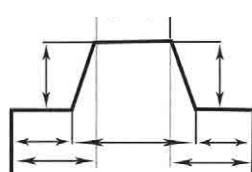

Primera lama con guía de rueda para la recogida sobre el eje

SISTEMAS DE SEGURIDAD

Fijación en la pared de la piscina o sobre el suelo

Sistema de hebilla con correa de tela

Tela blanca + hebilla blanca de PVC

Arena

Gris

Gris medio

LOS ACABADOS DEL TABLERO Y LAS ESCALERAS

Corte en escuadra

Corte en forma

Formas

Escalera romana

Escalera recta

Escalera en forma libre

Escalera trapezoidal

OPCIONAL

MALLA DE HIBERNACIÓN PARA CUBIERTA AUTOMÁTICA

Solución económica que preserva las lamas en invierno y garantiza una reapertura de la piscina en primavera simple y rápida evitando las hojas, agujas de pino u otras manchas indeseables que pueden ensuciar la cubierta. Malla muy ligera de color gris, fijación a las cuatro esquinas.