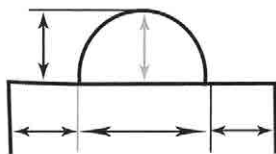

Primera lama con guía de rueda para la recogida sobre el eje

SISTEMAS DE SEGURIDAD

Fijación en la pared de la piscina o sobre el suelo

Sistema de hebilla con correa de tela

Tela blanca + hebilla blanca de PVC

Arena

Gris

Gris medio

LOS ACABADOS DEL TABLERO Y LAS ESCALERAS

Corte en escuadra

Corte en forma

Formas

Escalera romana

Escalera recta

Escalera en forma libre

Escalera trapezoidal

OPCIONAL

MALLA DE HIBERNACIÓN PARA CUBIERTA AUTOMÁTICA

Solución económica que preserva las lamas en invierno y garantiza una reapertura de la piscina en primavera simple y rápida evitando las hojas, agujas de pino u otras manchas indeseables que pueden ensuciar la cubierta. Malla muy ligera de color gris, fijación a las cuatro esquinas.