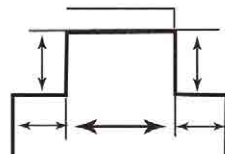

Primera lama con guía de rueda para la recogida sobre el eje

SISTEMAS DE SEGURIDAD

Fijación en la pared de la piscina o sobre el suelo

Sistema de hebilla con correa de tela

Tela blanca + hebilla blanca de PVC

Arena

Gris

Gris medio

LOS ACABADOS DEL TABLERO Y LAS ESCALERAS

Corte en escuadra

Corte en forma

Formas

Escalera romana

Escalera recta

Escalera en forma libre

Escalera trapezoidal

OPCIONAL

MALLA DE HIBERNACIÓN PARA CUBIERTA AUTOMÁTICA

Solución económica que preserva las lamas en invierno y garantiza una reapertura de la piscina en primavera simple y rápida evitando las hojas, agujas de pino u otras manchas indeseables que pueden ensuciar la cubierta. Malla muy ligera de color gris, fijación a las cuatro esquinas.